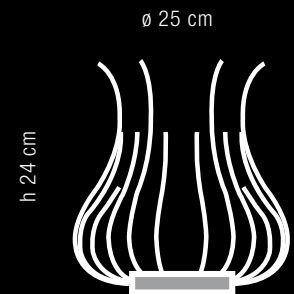

PORTACANDELA

Portacandela fiore crystal

Flower crystals candle-holder