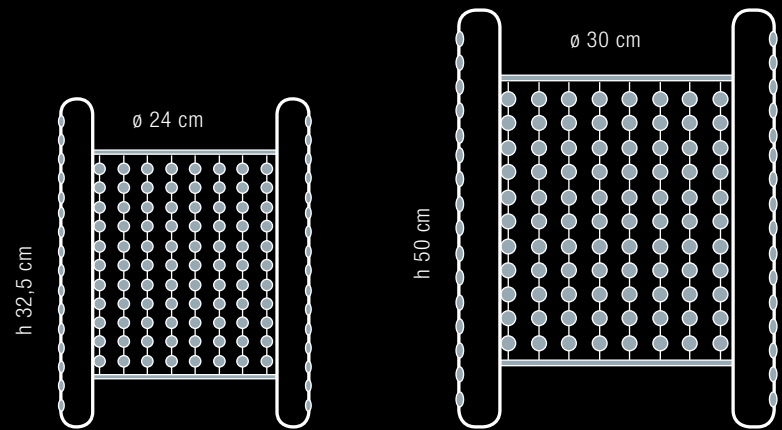

PORTACANDELA

Cilindro crystal

Candle-holder cylindric w/crystals