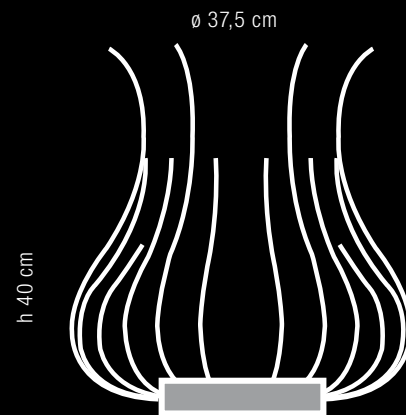

PORTACANDELA

Portacandela fiore crystal

Flower crystals candle-holder