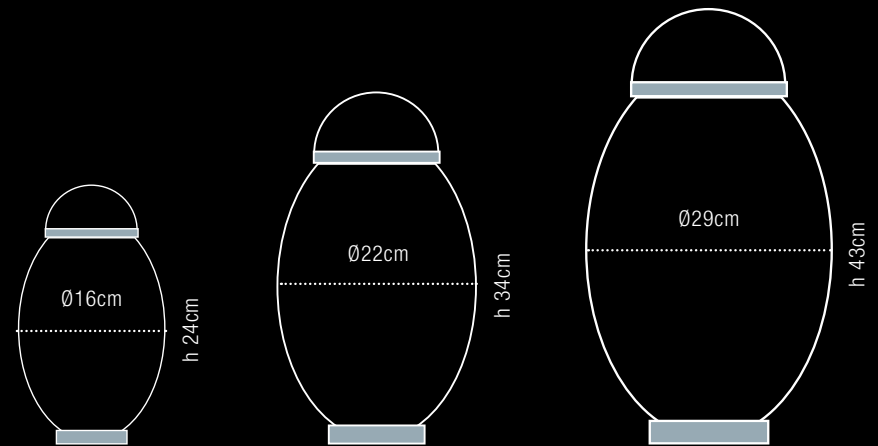

PORTACANDELA

Lantern portacandela

Candle-holder lantern