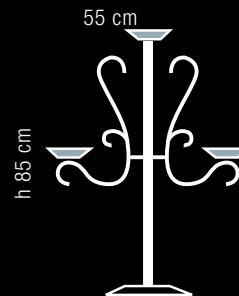

bianco/cristallo
white/crystal

6 posti