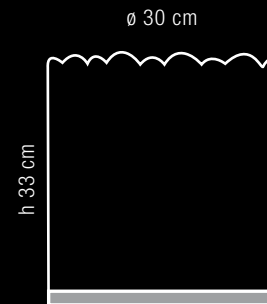

PORTACANDELA

Cilindro medaglioni

Locket cylinder

argento
silver

oro
gold